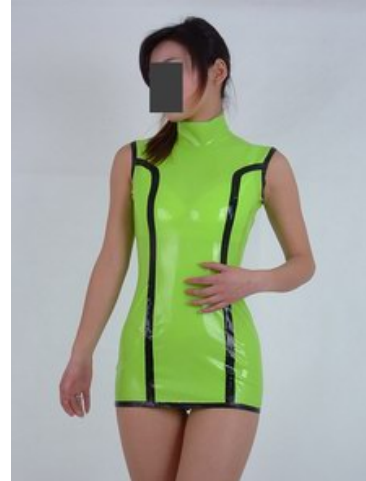

Dress LCD006